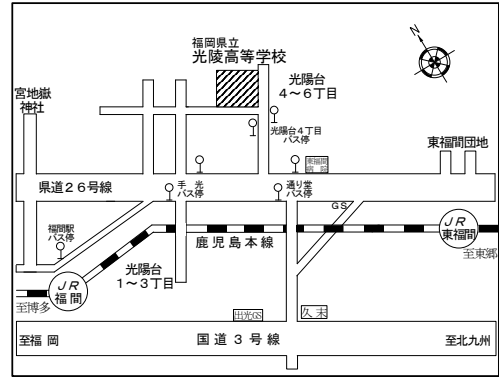

福岡県立 光陵高等学校

所在地 福津市光陽台5丁目
〒811-3223

電話番号 0940-43-5301

FAX番号 0940-43-7869

ホームページ <http://koryo.fku.ed.jp/>

交通機関 JR「東福岡駅」下車 徒歩15分

1 在籍者数 (平成30年7月1日現在)

課程	学科	1年生		2年生		3年生		合計	
		男	女	男	女	男	女	男	女
全日制	普通科	171	149	182	175	180	131	533	455