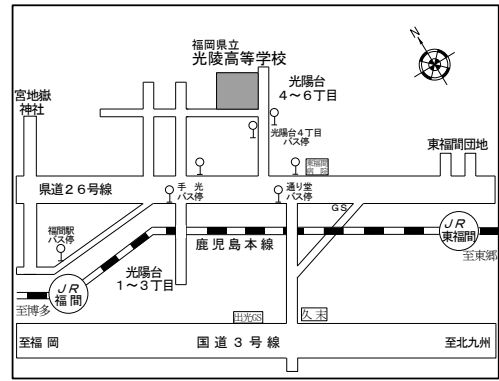

福岡県立 光陵高等学校

所在地 福津市光陽台5丁目
〒811-3223

電話番号 0940-43-5301

FAX番号 0940-43-7869

ホームページ <http://koryo.fku.ed.jp/>

交通機関 JR「東福岡駅」下車 徒歩15分

1 在籍者数 (平成29年5月1日現在)

課程	学科	1年生		2年生		3年生		合計	
		男	女	男	女	男	女	男	女
全日制	普通科	183	177	184	132	174	139	541	448